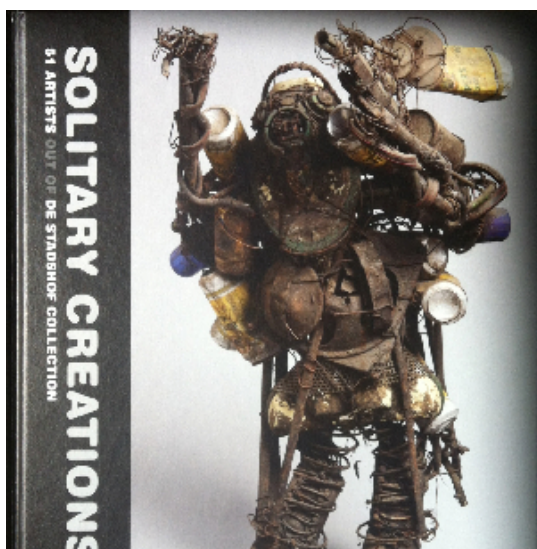

De Stadshof Collection Book: SOLITARY CREATIONS. 51 Artists out of De Stadshof Collection.

New book, order at your bookshop / distributed by Ideabooks: 328 pages; Euro 29,50